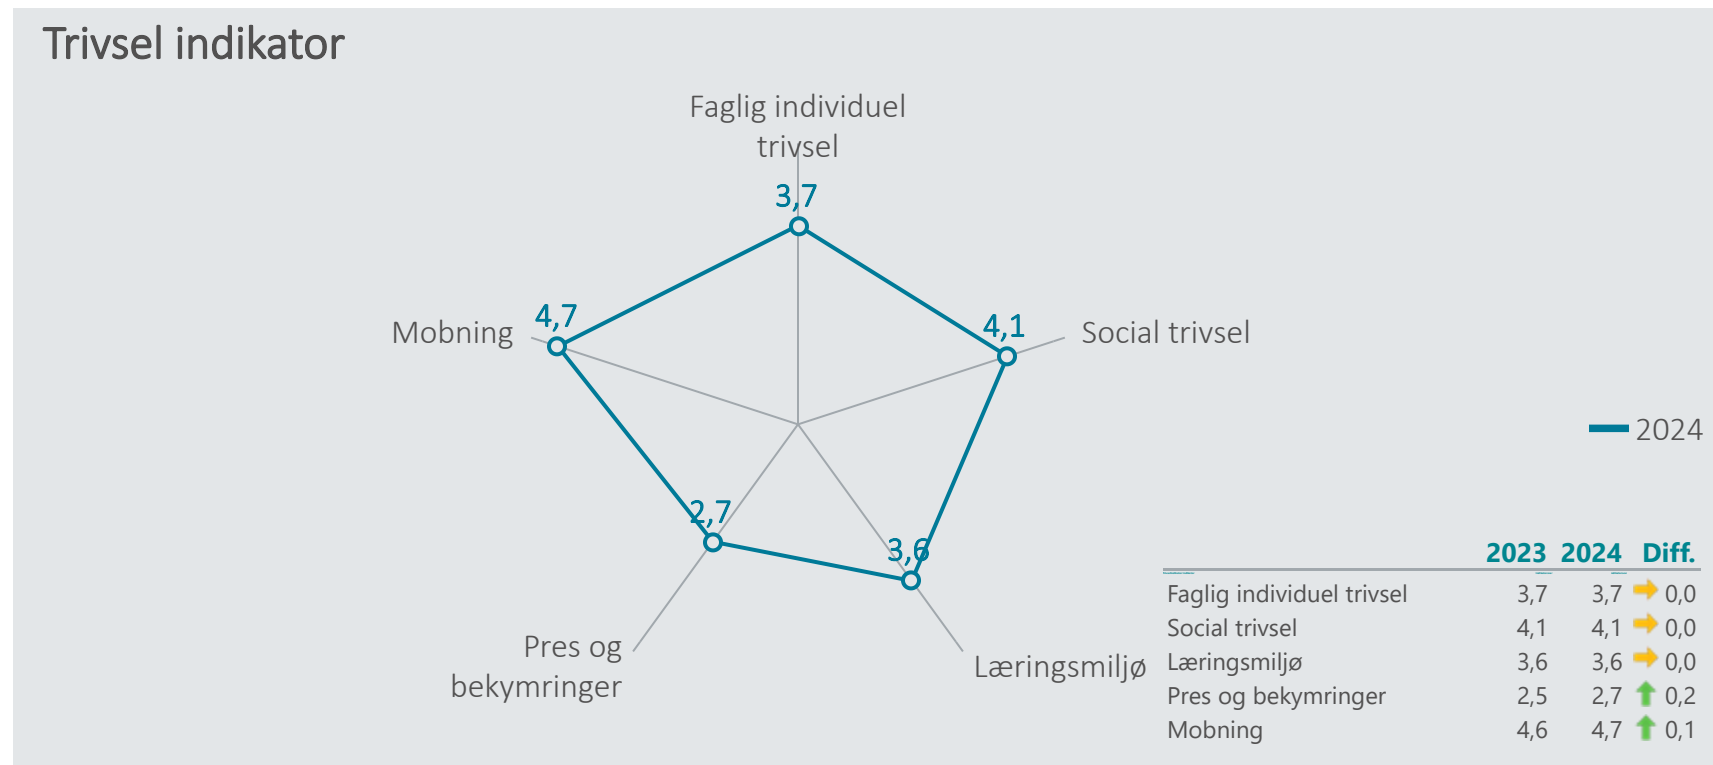

# Oversigt over elevtrivsel

Dashboardet giver et overblik over trivslen på valgt afdeling

Esbjerg Gymnasium, Stx, Hf, Pre-IB

Nedenfor angives indikatorsvar på en skala fra 1 til 5, hvor 5 er bedst mulige trivsel. Klik på en indikator, for at se de tilhørende svarfordelinger for en valgt afdeling.

Faglig individuel trivsel

(2024)

3,7

Social trivsel

(2024)

4,1

Læringsmiljø

(2024)