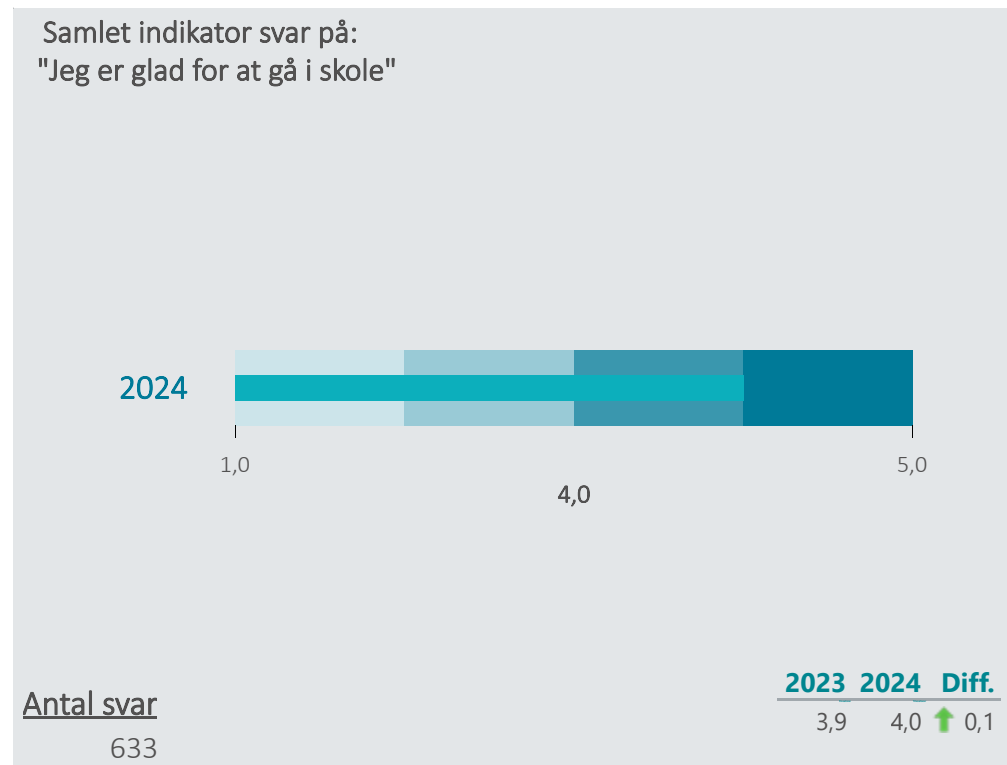

# Oversigt over elevtrivsel

Dashboardet giver et overblik over trivslen på valgt afdeling

Esbjerg Gymnasium, Stx, Hf, Pre-IB

Nedenfor angives indikatorsvar på en skala fra 1 til 5, hvor 5 er bedst mulige trivsel. Klik på en indikator, for at se de tilhørende svarfordelinger for en valgt afdeling.

Faglig individuel trivsel

(2024)

3,7

Social trivsel

(2024)

4,1

Læringsmiljø

(2024)