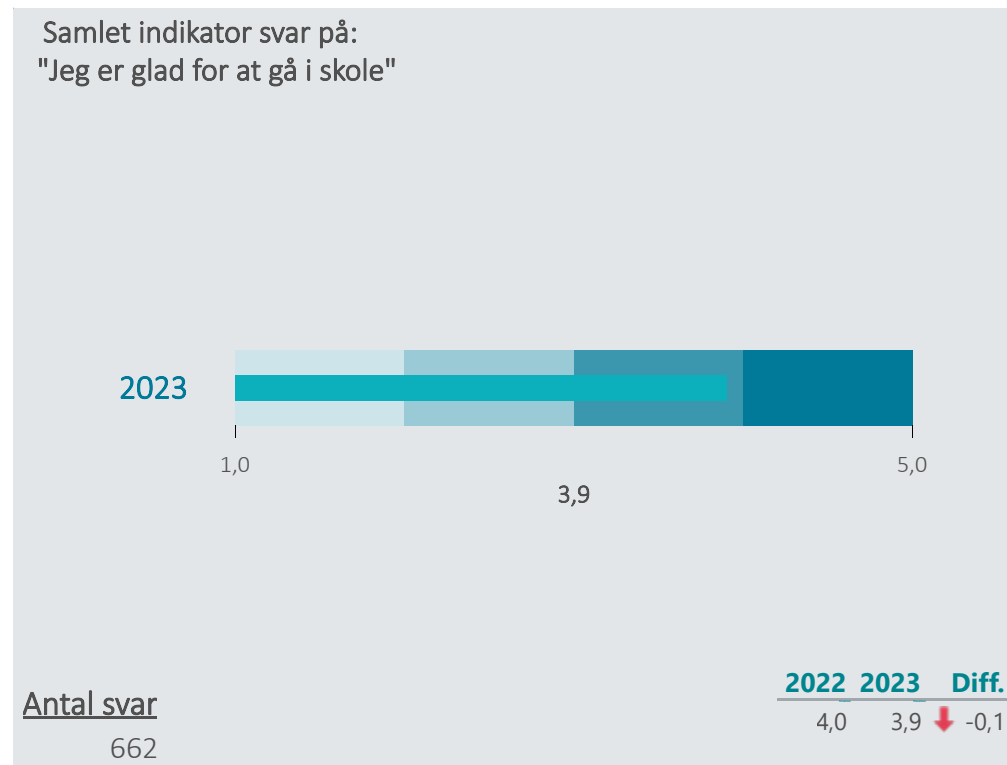

# Overzicht over elevtrivsel

Dashboardet giver et overblik over trivslen på valgt afdeling

Esbjerg Gymnasium, Stx, Hf, Pre-IB

Nedenfor angives indikatorsvar på en skala fra 1 til 5, hvor 5 er bedst mulige trivsel. Klik på en indikator, for at se de tilhørende svarfordelinger for en valgt afdeling.

Faglig individuel trivsel

(2023)

3,7

Social trivsel

(2023)

4,1

Læringsmiljø

(2023)