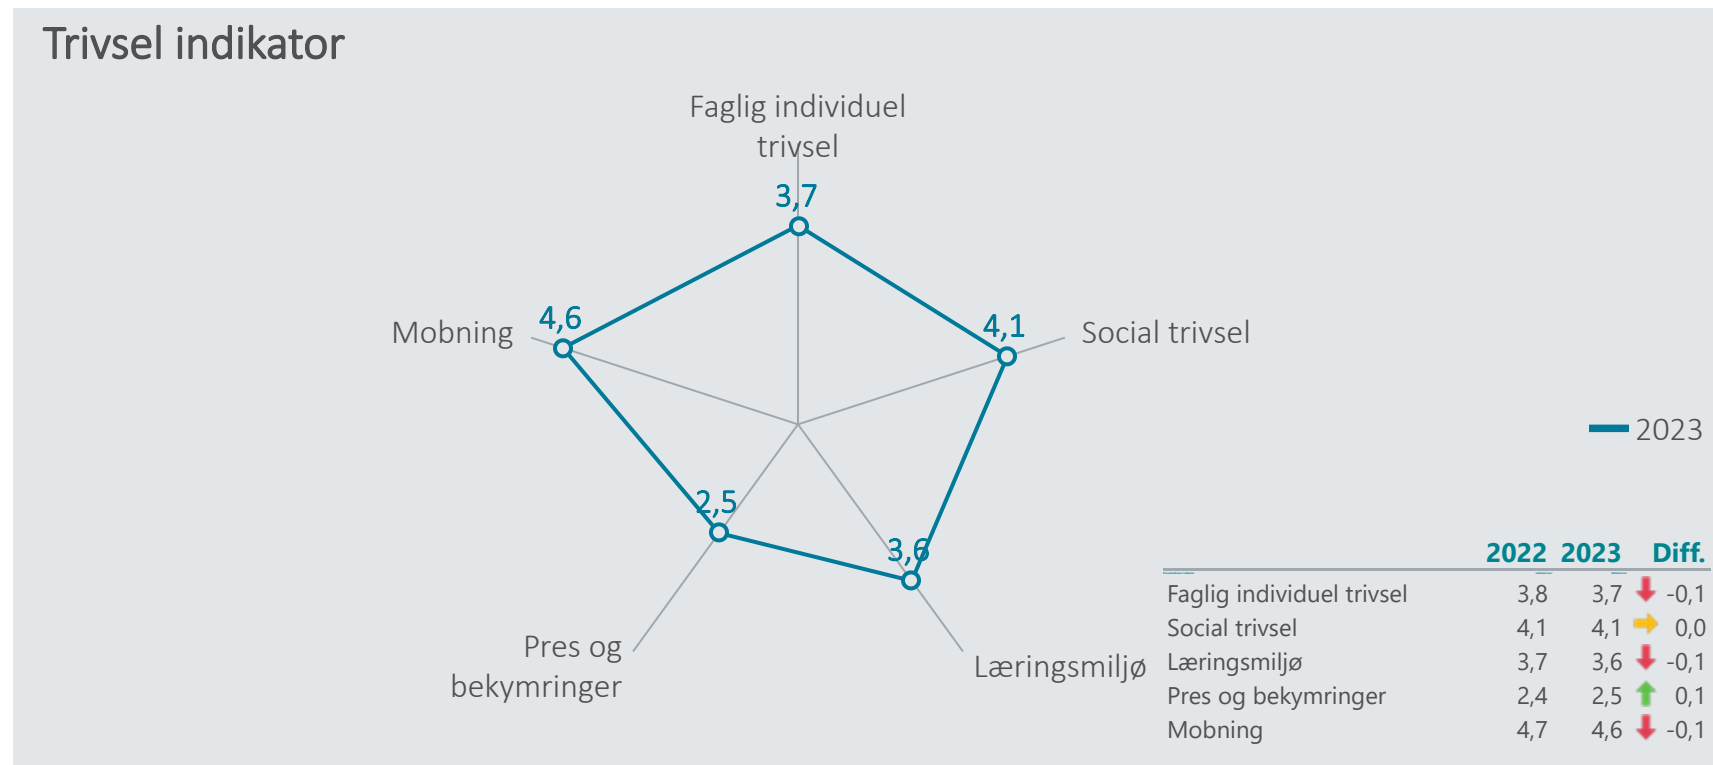

# Overzicht over elevtrivsel

Dashboardet giver et overblik over trivslen på valgt afdeling

Esbjerg Gymnasium, Stx, Hf, Pre-IB

Nedenfor angives indikatorsvar på en skala fra 1 til 5, hvor 5 er bedst mulige trivsel. Klik på en indikator, for at se de tilhørende svarfordelinger for en valgt afdeling.

Faglig individuel trivsel

(2023)

3,7

Social trivsel

(2023)

4,1

Læringsmiljø

(2023)